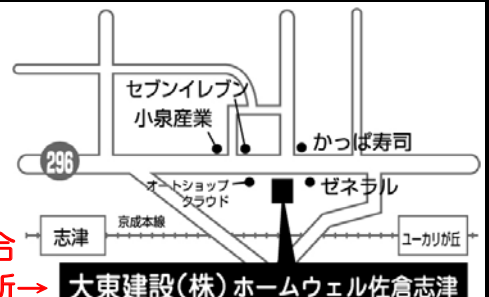

## ホームウェル佐倉志津

大東建設株式会社 担当: 舛谷(ますや)

〒285-0854千葉県佐倉市上座558-1  
Tel.043-462-0119  
Fax.043-461-4303

**0120-17-0119**

営業時間 8:30~19:00 定休日:水曜日

ホームページアドレス <http://www.d10.co.jp>

集合  
場所→

大東建設(株)ホームウェル佐倉志津