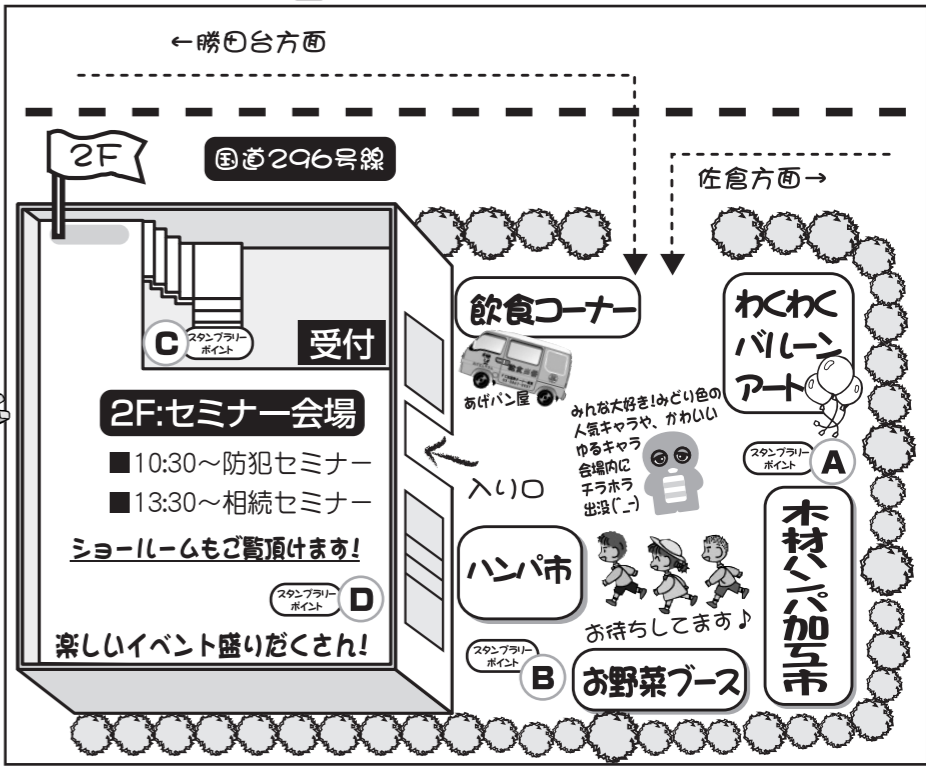

新鮮!オーガニック野菜市場
びっくり特価の
即売会♪
※お一人様3点までとさせていただきます。
※売切れ商品はお断りしております。
大人気!!マシエ♪

美味しい!飲食出店コーナー
嬉しいワンコイン出店が来るよ♪
100円
ワンコイン
100円です
からあげ
焼きそば
フライドポテト
※品切れ次第終了とさせていただきます。

懐かしの!あげパンコーナー
昔、食べた懐かしい
学校の給食あげパン!
1個
50円
※数に限りがございます。無くなり次第終了とさせていただきます。

お得!木材ハンパ加互市
セブンイレブン
小泉産業
ゼネラル