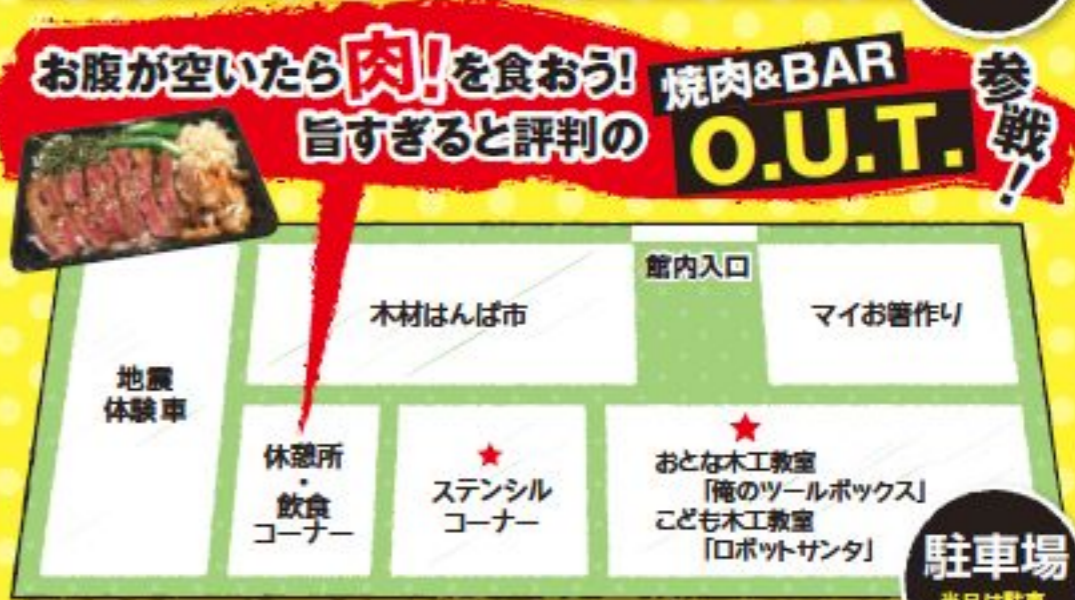

# 大東建設 感謝祭!!

11/12(日) 10:00~16:00 入場無料

雨天決行

★マークのイベント詳細は裏面をご覧ください

人気の木工教室を今年も開催!  
おとな木工教室  
俺のツールボックス  
今年の木工教室は憧れの工具箱を手作りするキカク。  
ナント!ココだけのオリジナルデザイン。  
君の参加をココロカラマッテイルヨ。  
対象:小学校高学年~おとな向け

こども木工教室  
ロボットサンタ

手足が動かせる!

サイドポケット付き

小さなお子様は大人と一緒に!

2F

1F

駐車場  
当日は駐車できません

## 地震体験車がやってくる

駐車場にて

「あの日のこと、忘れないで」  
地震体験車では震度7相当の大きな揺れが体験できます。あの日の教訓を忘れないように今できる準備をもう一度見直す機会としていただければ幸いです。

地震体験車整理券  
受付にて配布します

片づけ大賞2017グランプリ受賞  
松林 奈萌子さんによる特別セミナー

タイプ別にご提案!