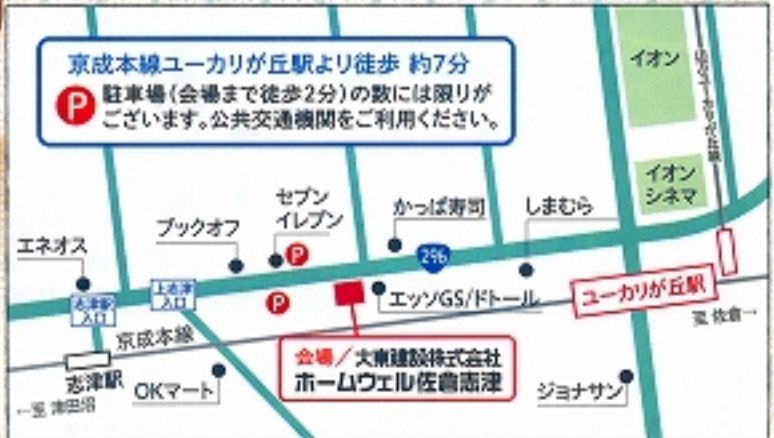

ジャマイカ
キッチン・オルハ
[ジャマイカフード・野菜そば
豚骨・牛車など]

お休み処・お食事処

木村はんぱ市

野菜直売

ソラHACHI
[クレープ]

木工教室

無料
木製椅子
づくり

人気の教室を
今年も開催!

先着(各)40名様

無料 MYお箸
づくり

木材はんぱ市

おうちDIYに使える、
掘り出し物が
いっぱいです!

★マークのイベント詳細は裏面をご覧ください▶

京成本線ユカリが丘駅より徒歩 約7分
P 駐車場(会場まで徒歩2分)の敷には限りがございます。公共交通機関をご利用ください。

木工教室
木製プレート
づくり(500円)
先着40名様

おなががりすいたち
キッチンカーへGO!